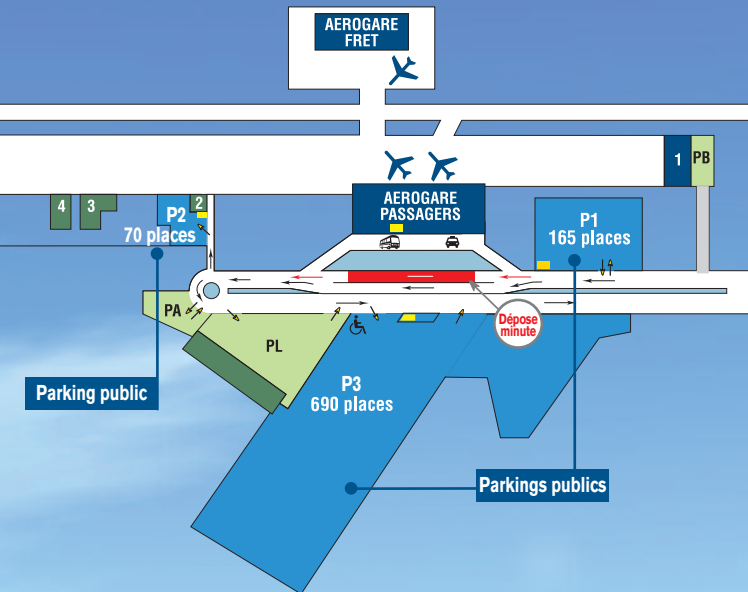

■ Dépense minute

P1 Parking public 165 places

P2 Parking public 70 places

P3 Parking public 690 places

PA Parking aéroclub

PL Parking véhicules de location

PB Parking bâtiment technique

→ Accès aux parkings

■ Caisses de paiement automatique

♿ Parking PMR : P3

1 Bâtiment technique
(et autres sociétés).

2 Gendarmerie - (BGTA)

3 Tour de contrôle

4 Service de sauvetage et de lutte contre
l'incendie des aéronefs (SSIA)

🚌 Arrêts autocars et navettes autorisés

🚕 Taxis

Horaires d'ouverture des parkings

Lundi au samedi 5h00 / 22h30*

Dimanche 6h00 / 22h30*

* Sous réserve des programmations de vols.

■ Parkings clos, non couverts.

En dehors de ces horaires, pour des raisons de sécurité, les portails d'accès sont fermés (sauf avion prévu).

Tarifs horaires

Durée de stationnement	Montant TTC
de 0h à 0h15	0,50 €
de 0h15 à 0h30	1,00 €
de 0h30 à 3h	3,00 €
de 3h à 12h	9,00 €
de 12h à 24h	15,00 €
par jour supplémentaire	11,00 €

■ Tarifs en vigueur au 10/01/2012, susceptibles de modification.

Abonnements

Durée	Montant TTC
Trimestre*	200,00 €
Semestre*	350,00 €
Année*	630,00 €

■ Attention, pour bénéficier des tarifs abonnements, le règlement doit impérativement être fait **avant le départ** auprès du bureau péager situé dans l'aérogare, près du comptoir accueil.

* Frais de 6,00 € lors du 1er achat correspondant à la création du support.

Modes de paiement

Automatique :

■ aux bornes de sortie par carte bancaire

■ aux caisses situées sur les parkings et dans l'aérogare par carte bancaire ou en espèces.

Auprès d'un agent :

■ au poste caissier dans l'aérogare.

Tarif spécial charters

■ Un tarif promotionnel de 15€/semaine est proposé aux passagers des vols charters. Il s'applique uniquement **sur demande, lors de l'enregistrement**. Un ticket de sortie spécifique sera alors remis sur présentation du ticket d'entrée.

■ Retrouvez le détail de cette offre et la liste des vols concernés sur www.rennes.aeroport.fr, rubrique vols vacances/parking vacances.