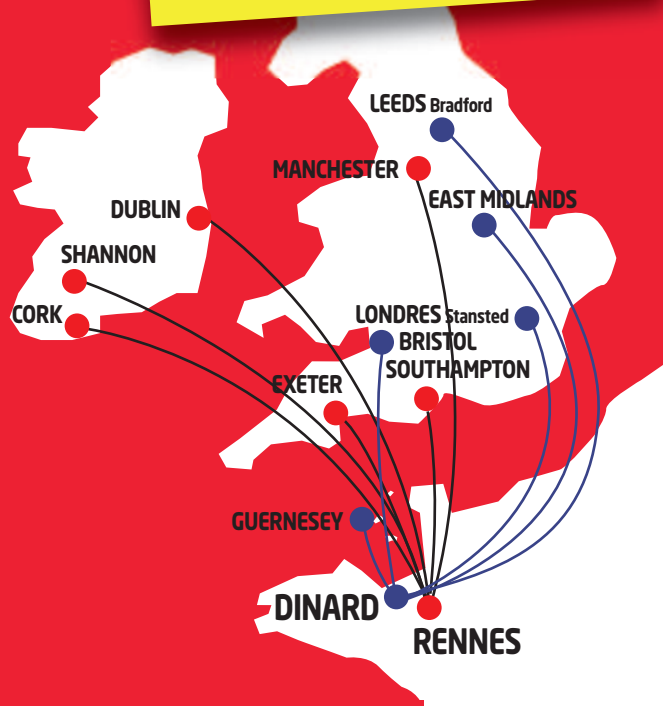

# Le Royaume-Uni et l'Irlande

**EN DIRECT**

Réservations :

 flybe.com

[www.flybe.com](http://www.flybe.com)

 aerlingus.com

[www.aerlingus.com](http://www.aerlingus.com)

 RYANAIR

 **Rennes Dinard**  
Aéroports BRETAGNE

BRETAGNE®

Voyagez  
**LOW COST\***

\*bas prix

Partez vite vers  
Londres, Manchester,  
Southampton, Bristol,  
Leeds, Exeter...

 **Rennes Dinard**  
Aéroports BRETAGNE

## Exeter

Vols directs les mardis, vendredis et dimanches  
du 20 avril au 23 septembre 2012

*Via Southampton*

**Belfast, Dublin, Edimbourg, Glasgow,  
Guernesey, Jersey, Leeds, Manchester,  
Newcastle**

## Guernesey

Vols quotidiens directs

*Via Guernesey :*

**Londres Gatwick, Manchester,  
Jersey, Alderney**

*Les compagnies aériennes se réservent le droit de modifier  
à tout moment leurs fréquences et tarifs.*